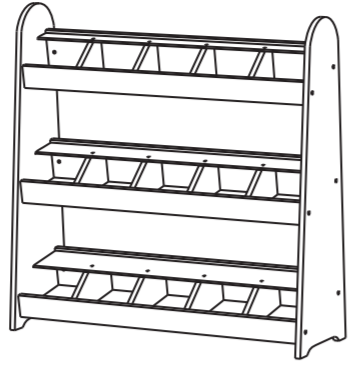

Winkelschappenrek

Store shelves

006.707

leeftijd **3-7**

Let op: bestudeer deze bouwhandleiding zorgvuldig voor montage. Montage alleen door volwassenen.
 NOTE: Please read instructions before starting to assemble. Adult assembly required.
 Important! Please remove the foil before assembling, from the parts F, G and H.
 Belangrijk! Svp de folie voor montage verwijderen, van de onderdelen F, G en H.