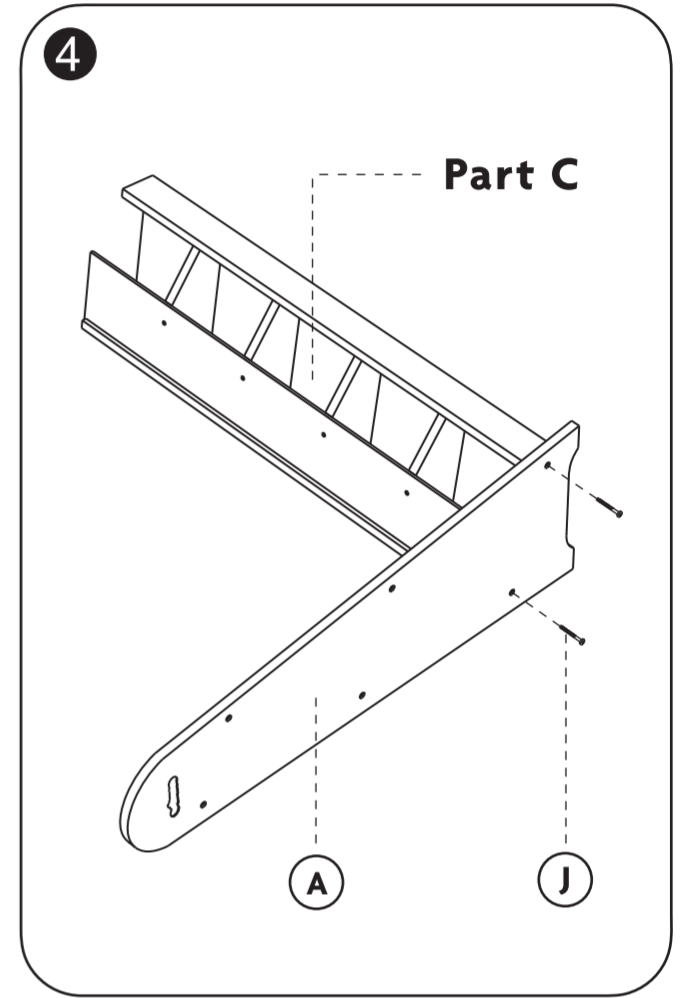

Winkelschappenrek

Store shelves

006.707

leeftijd **3-7**

Let op: bestudeer deze bouwhandleiding zorgvuldig voor montage. Montage alleen door volwassenen.
NOTE: Please read instructions before starting to assemble. Adult assembly required.
Important! Please remove the foil before assembling, from the parts F, G and H.
Belangrijk! Svp de folie voor montage verwijderen, van de onderdelen F, G en H.

A X1	B X1	
C X1	D X1	E X1
F X1	G X1	H X1
I X12	J X12	K X1

1

2