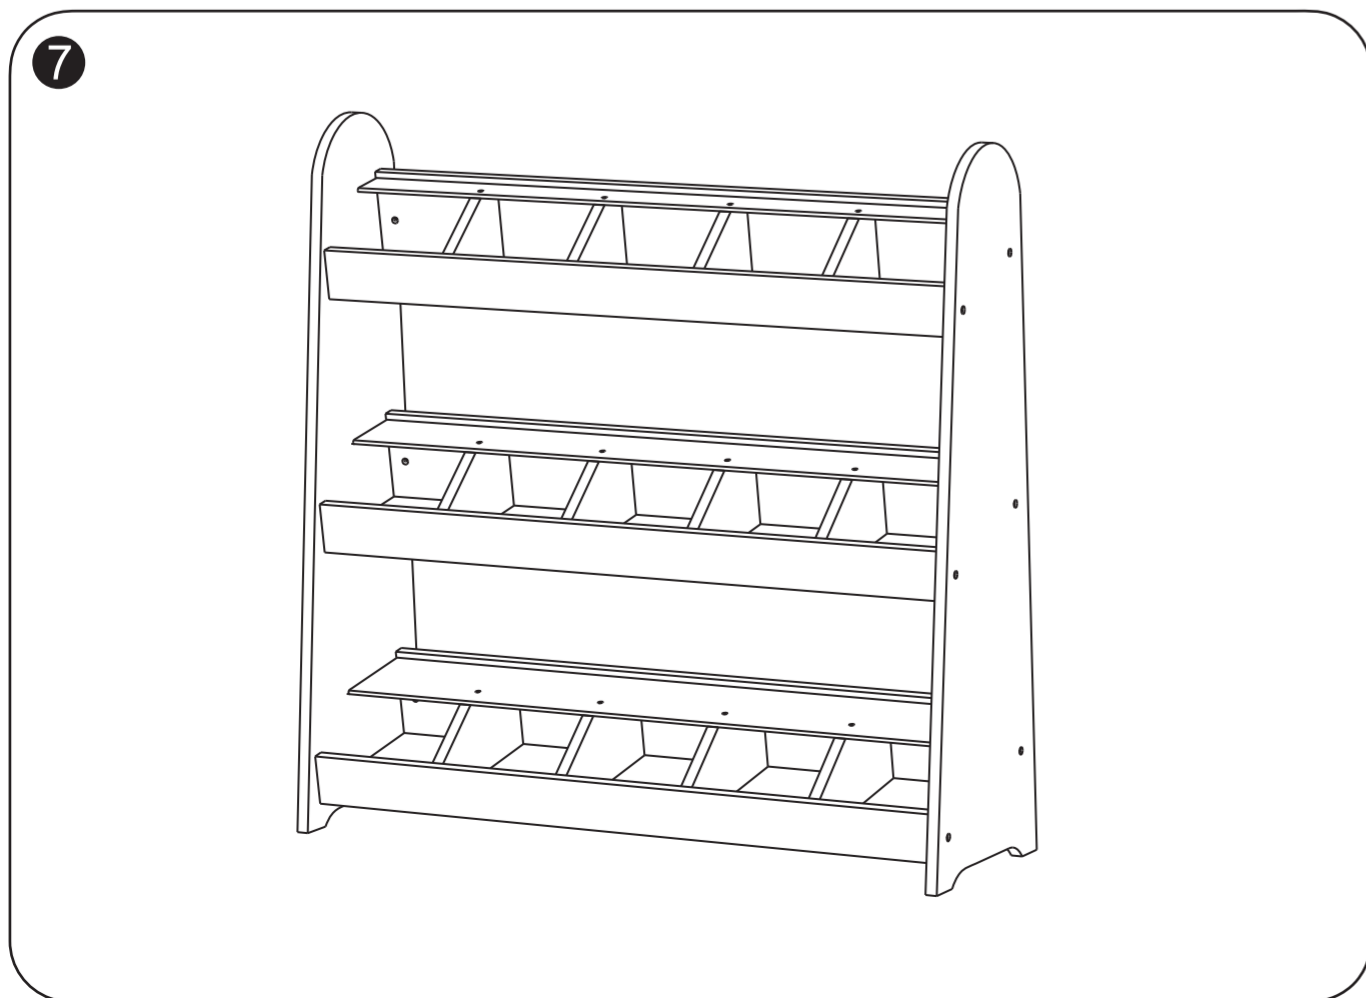

3

660604 V4.0 081125