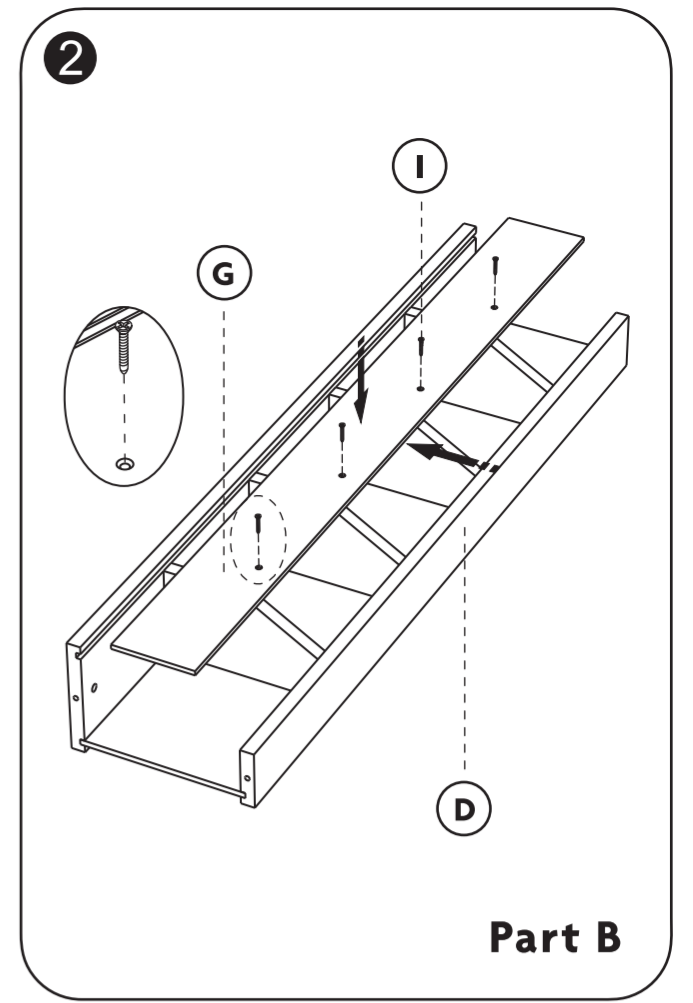

Winkelschappenrek

Store shelves

006.707

leeftijd **3-7**

Let op: bestudeer deze bouwhandleiding zorgvuldig voor montage. Montage alleen door volwassenen.
NOTE: Please read instructions before starting to assemble. Adult assembly required.
Important! Please remove the foil before assembling, from the parts F, G and H.
Belangrijk! Svp de folie voor montage verwijderen, van de onderdelen F, G en H.

A X1	B X1	
C X1	D X1	E X1
F X1	G X1	H X1
I X12	J X12	K X1

1

2