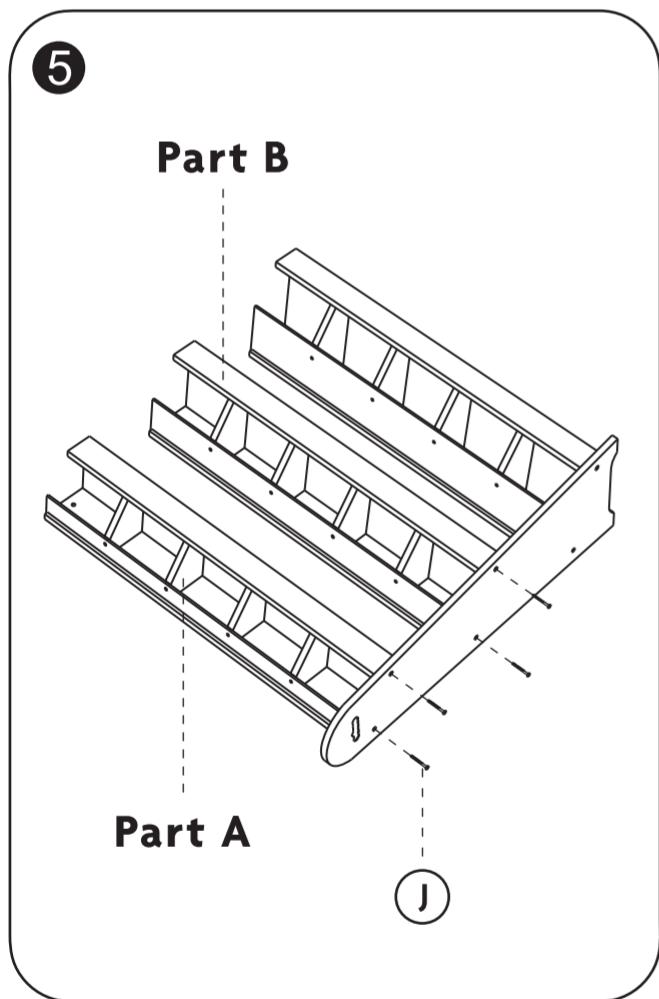

3

660604 V4.0 081125