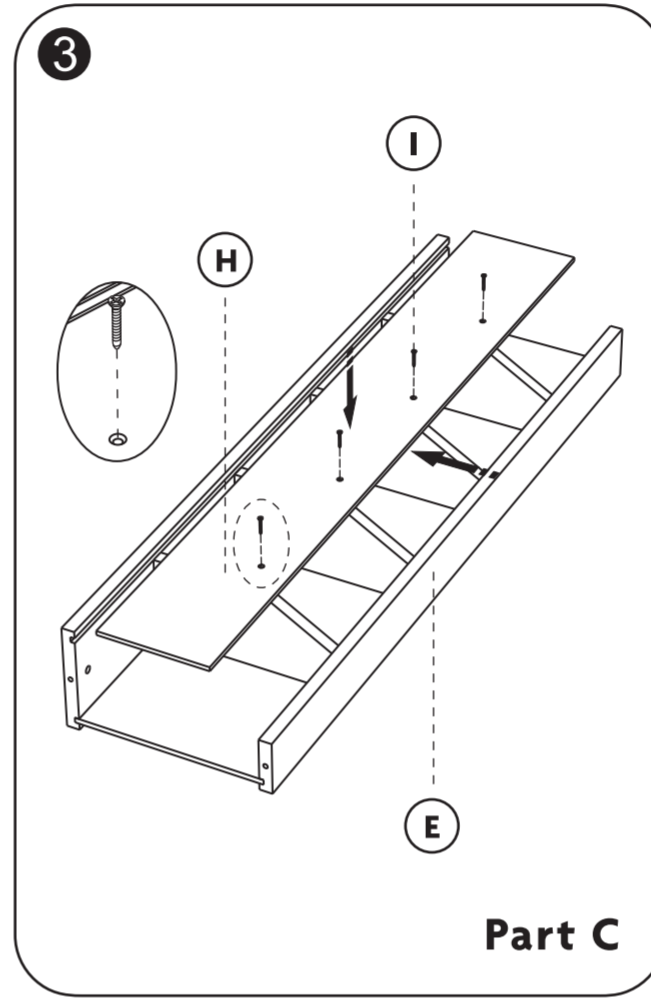

Winkelschappenrek

Store shelves

006.707

leeftijd **3-7**

Let op: bestudeer deze bouwhandleiding zorgvuldig voor montage. Montage alleen door volwassenen.
NOTE: Please read instructions before starting to assemble. Adult assembly required.
Important! Please remove the foil before assembling, from the parts F, G and H.
Belangrijk! Svp de folie voor montage verwijderen, van de onderdelen F, G en H.

A X1	B X1	
C X1	D X1	E X1
F X1	G X1	H X1
I X12	J X12	K X1

1

2