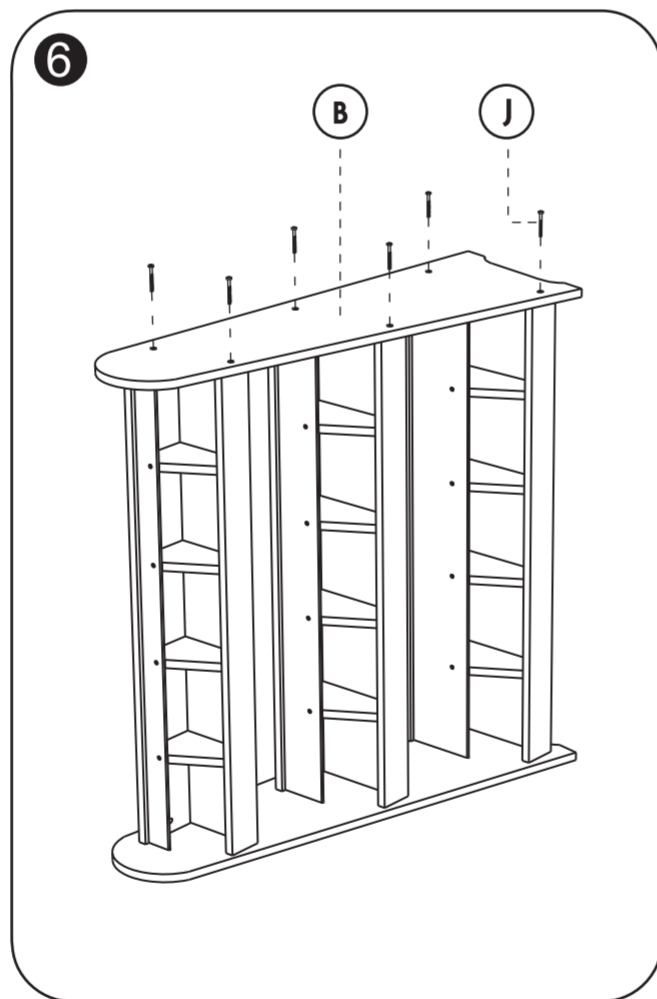

3

660604 V4.0 081125