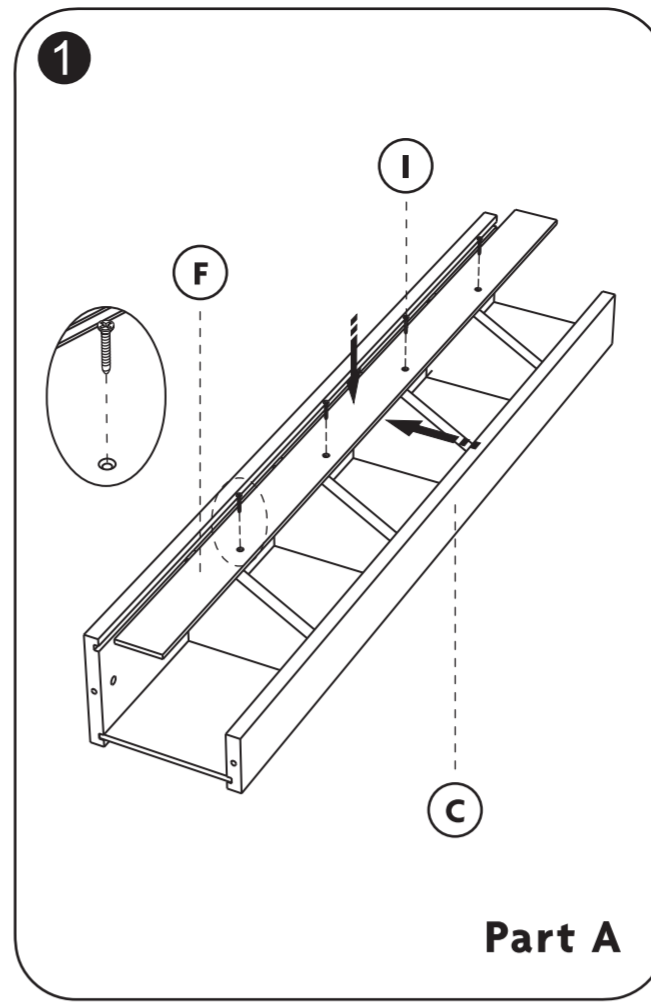

Winkelschappenrek

Store shelves

006.707

leeftijd **3-7**

Let op: bestudeer deze bouwhandleiding zorgvuldig voor montage. Montage alleen door volwassenen.
NOTE: Please read instructions before starting to assemble. Adult assembly required.
Important! Please remove the foil before assembling, from the parts F, G and H.
Belangrijk! Svp de folie voor montage verwijderen, van de onderdelen F, G en H.

A X1	B X1	
C X1	D X1	E X1
F X1	G X1	H X1
I X12	J X12	K X1

1

2