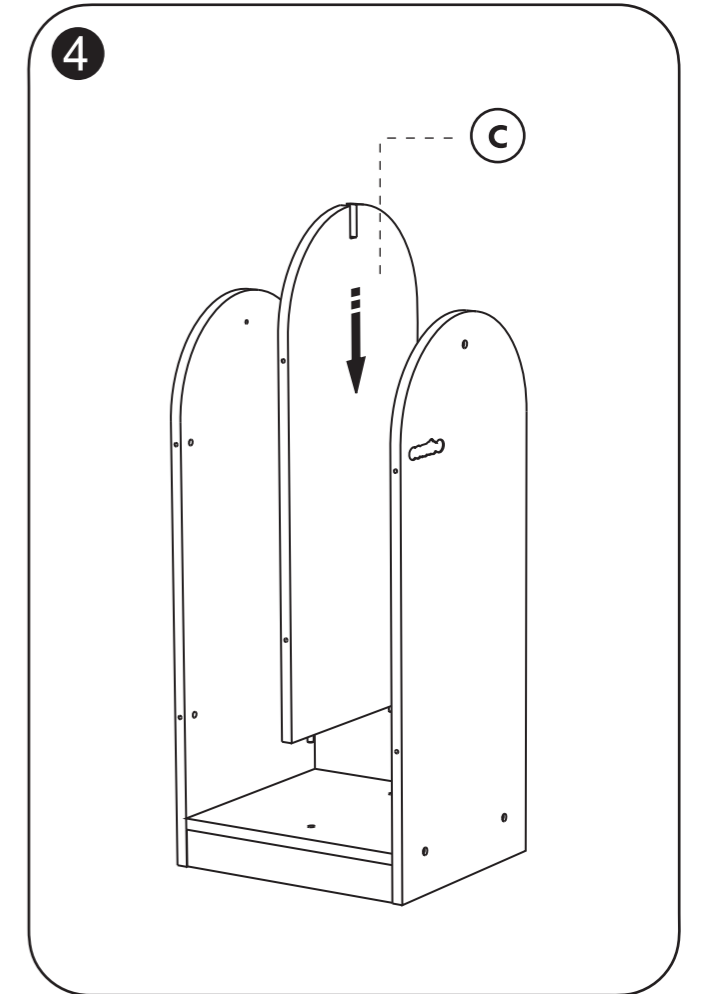

Bouwmatten-kleedjesrek

Building mat-carpet rack

009.137

leeftijd **3-8**

Let op: bestudeer deze bouwhandleiding zorgvuldig voor montage. Montage alleen door volwassenen.
NOTE: Please read instructions before starting to assemble. Adult assembly required.

A X1	B X1	C X1
D X1	E X1	F X4
G X2	H 304267 M4X40 X18	I X1

660588 V3.0_080918

2