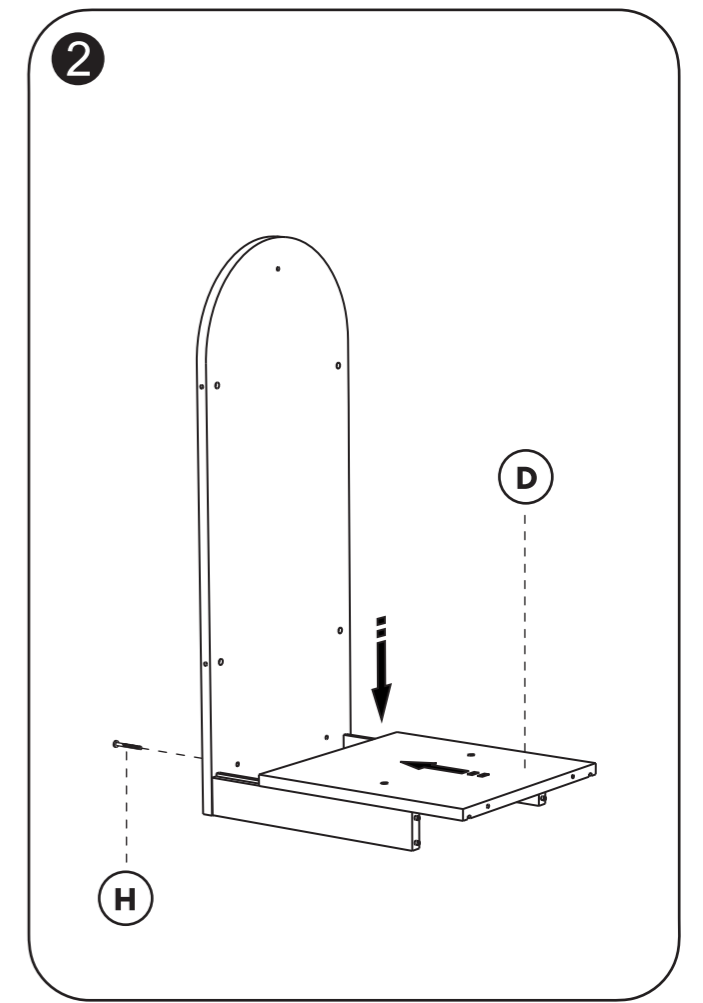

Bouwmatten-kleedjesrek

Building mat-carpet rack

009.137

leeftijd **3-8**

Let op: bestudeer deze bouwhandleiding zorgvuldig voor montage. Montage alleen door volwassenen.
NOTE: Please read instructions before starting to assemble. Adult assembly required.

A X1	B X1	C X1
D X1	E X1	F X4
G X2	H 304267 M4X40 X18	I X1

660588 V3.0_080918

2