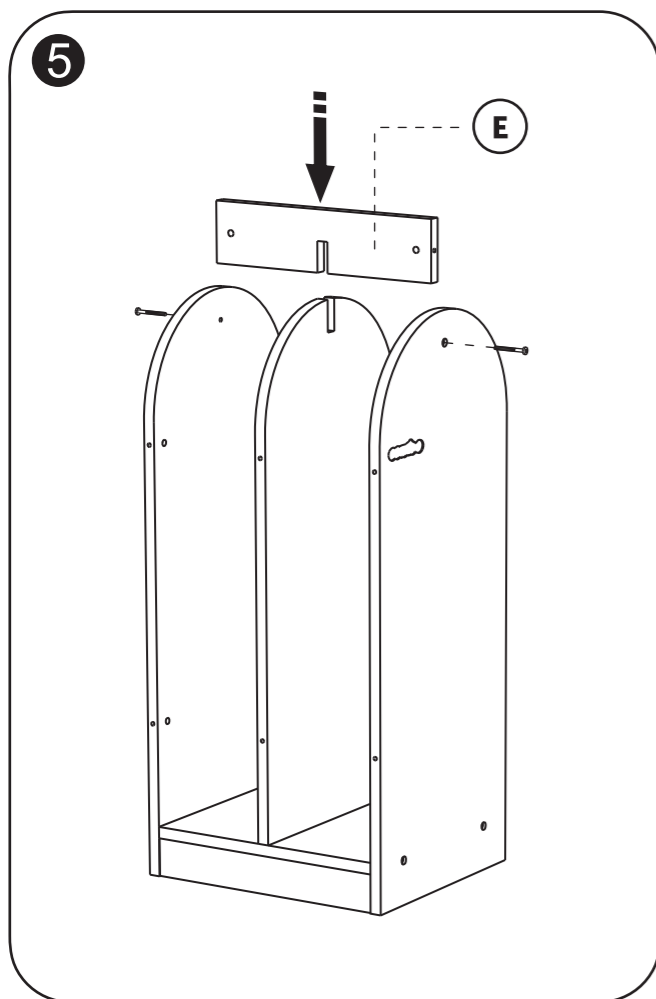

Bouwmatten-kleedjesrek

Building mat-carpet rack

009.137

leeftijd **3-8**

Let op: bestudeer deze bouwhandleiding zorgvuldig voor montage. Montage alleen door volwassenen.
NOTE: Please read instructions before starting to assemble. Adult assembly required.

A X1	B X1	C X1
D X1	E X1	F X4
G X2	H 304267 M4X40 X18	I X1

660588 V3.0_080918

2

3