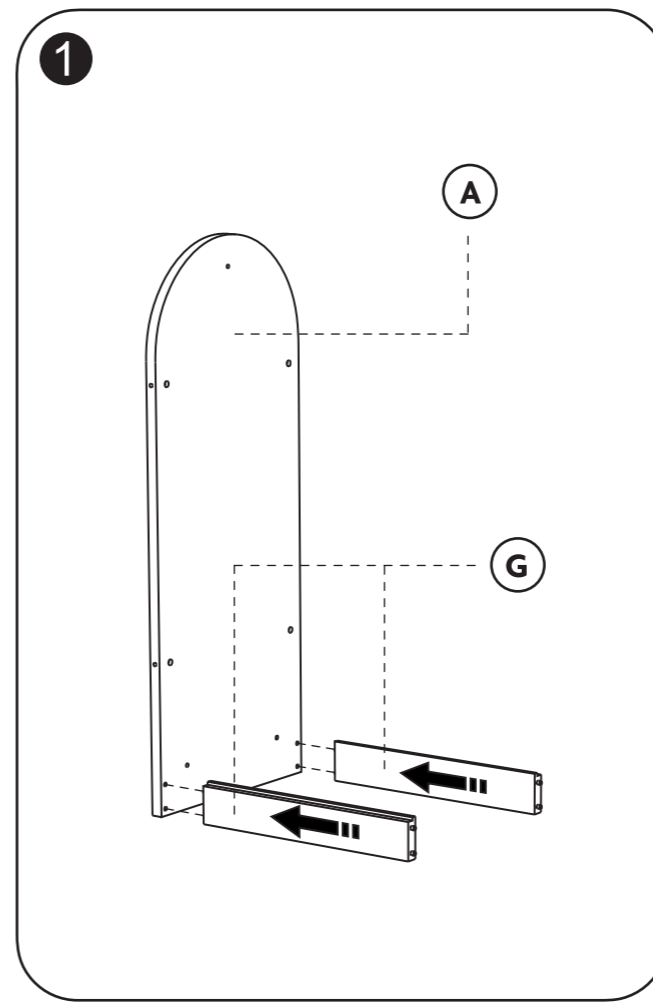

Bouwmatten-kleedjesrek

Building mat-carpet rack

009.137

leeftijd **3-8**

Let op: bestudeer deze bouwhandleiding zorgvuldig voor montage. Montage alleen door volwassenen.
 NOTE: Please read instructions before starting to assemble. Adult assembly required.

<p>A</p> <p>X1</p>	<p>B</p> <p>X1</p>	<p>C</p> <p>X1</p>
<p>D</p> <p>X1</p>	<p>E</p> <p>X1</p>	<p>F</p> <p>X4</p>
<p>G</p> <p>X2</p>	<p>H</p> <p>304267 M4X40 X18</p>	<p>I</p> <p>X1</p>

660588 V3.0_080918