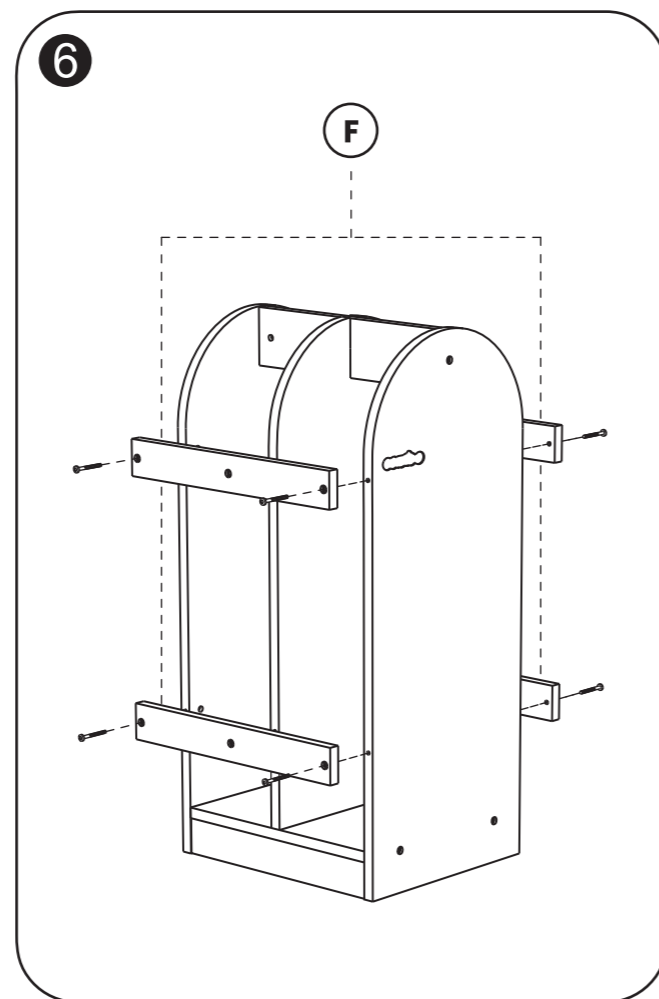

Bouwmatten-kleedjesrek

Building mat-carpet rack

009.137

leeftijd **3-8**

Let op: bestudeer deze bouwhandleiding zorgvuldig voor montage. Montage alleen door volwassenen.
NOTE: Please read instructions before starting to assemble. Adult assembly required.

A X1	B X1	C X1
D X1	E X1	F X4
G X2	H 304267 M4X40 X18	I X1

660588 V3.0_080918

2

3