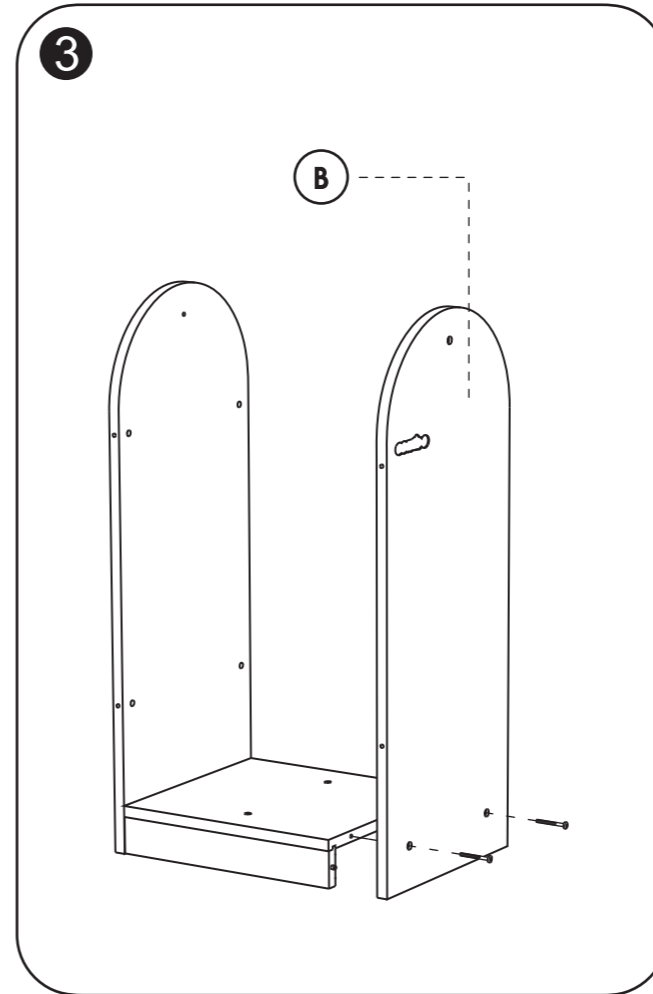

Bouwmatten-kleedjesrek

Building mat-carpet rack

009.137

leeftijd **3-8**

Let op: bestudeer deze bouwhandleiding zorgvuldig voor montage. Montage alleen door volwassenen.
NOTE: Please read instructions before starting to assemble. Adult assembly required.

A X1	B X1	C X1
D X1	E X1	F X4
G X2	H 304267 M4X40 X18	I X1

660588 V3.0_080918

2