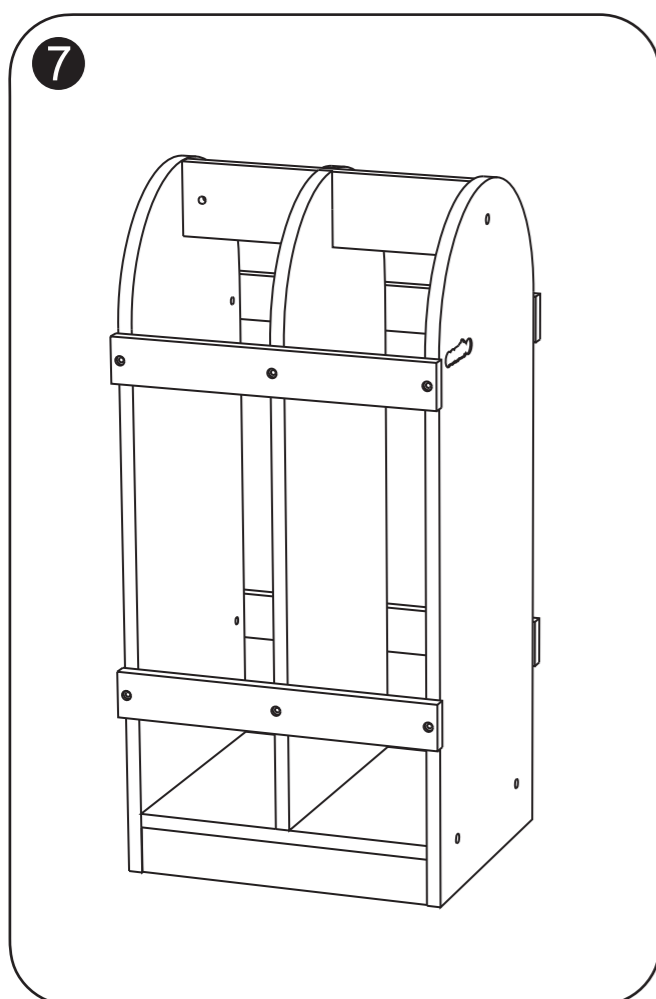

Bouwmatten-kleedjesrek

Building mat-carpet rack

009.137

leeftijd **3-8**

Let op: bestudeer deze bouwhandleiding zorgvuldig voor montage. Montage alleen door volwassenen.
NOTE: Please read instructions before starting to assemble. Adult assembly required.

A X1	B X1	C X1
D X1	E X1	F X4
G X2	H 304267 M4X40 X18	I X1

660588 V3.0_080918

2

3