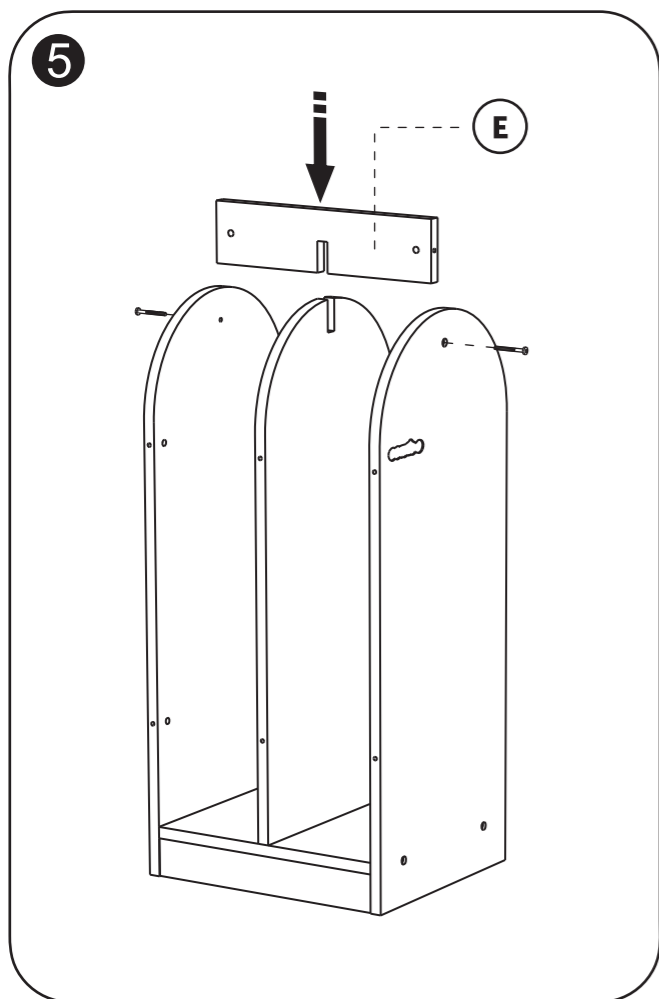

Bouwmatten-kleedjesrek Building mat-carpet rack

E009137

leeftijd
age **3-8**

Let op: bestudeer deze bouwhandleiding zorgvuldig vóór montage. Montage alleen door volwassenen. SVP deze informatie bewaren ter referentie.
NOTE: Please read instructions before starting to assemble. Adult assembly required. Please retain this information for reference.

1

2

3