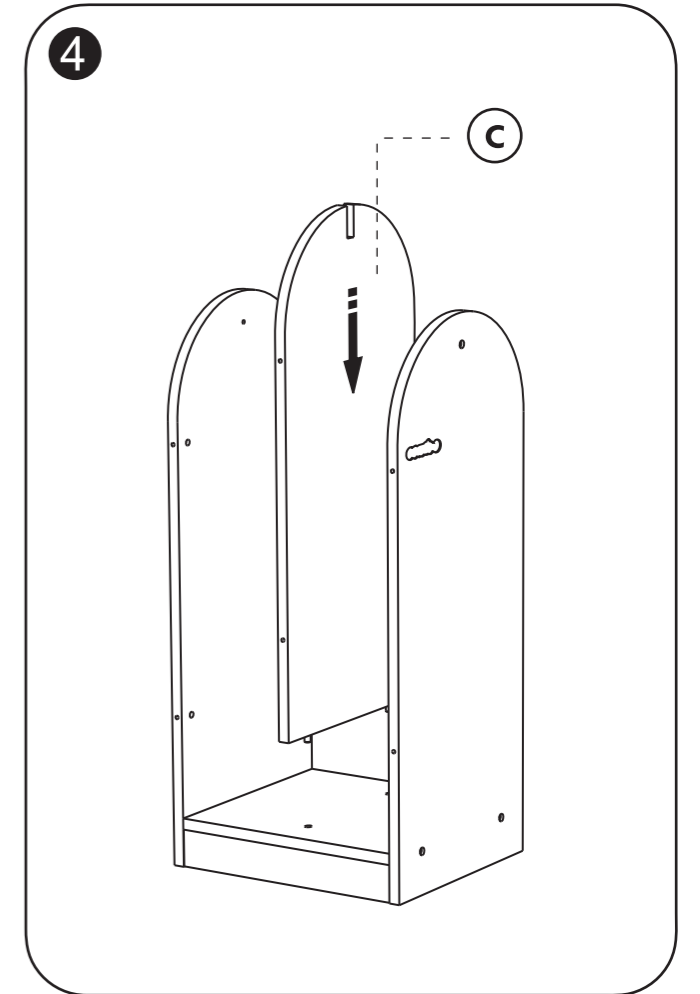

Bouwmatten-kleedjesrek Building mat-carpet rack

E009137

leeftijd
age **3-8**

Let op: bestudeer deze bouwhandleiding zorgvuldig vóór montage. Montage alleen door volwassenen. SVP deze informatie bewaren ter referentie.
NOTE: Please read instructions before starting to assemble. Adult assembly required. Please retain this information for reference.

1

2

3