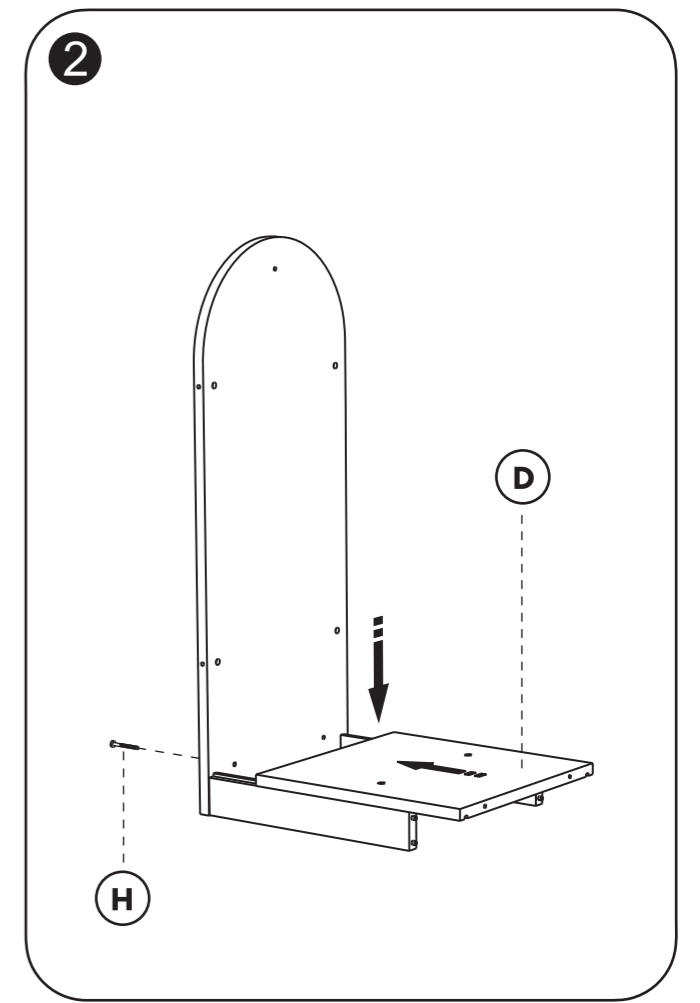

Bouwmatten-kleedjesrek Building mat-carpet rack

E009137

leeftijd
age **3-8**

Let op: bestudeer deze bouwhandleiding zorgvuldig vóór montage. Montage alleen door volwassenen. SVP deze informatie bewaren ter referentie.
NOTE: Please read instructions before starting to assemble. Adult assembly required. Please retain this information for reference.

1

2

3