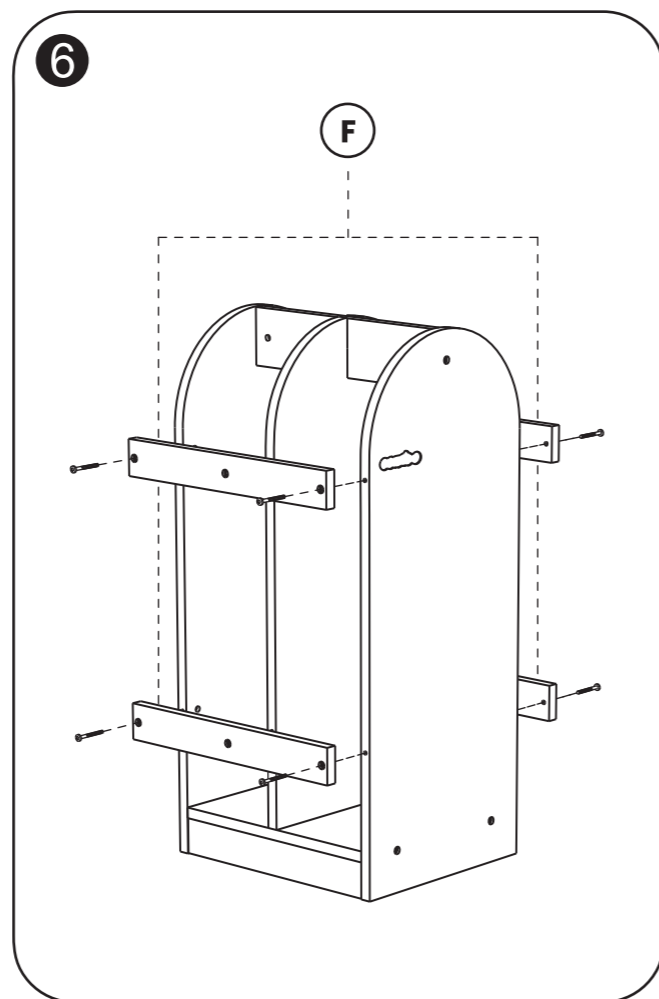

Bouwmatten-kleedjesrek Building mat-carpet rack

E009137

leeftijd
age **3-8**

Let op: bestudeer deze bouwhandleiding zorgvuldig vóór montage. Montage alleen door volwassenen. SVP deze informatie bewaren ter referentie.
NOTE: Please read instructions before starting to assemble. Adult assembly required. Please retain this information for reference.

1

2

3