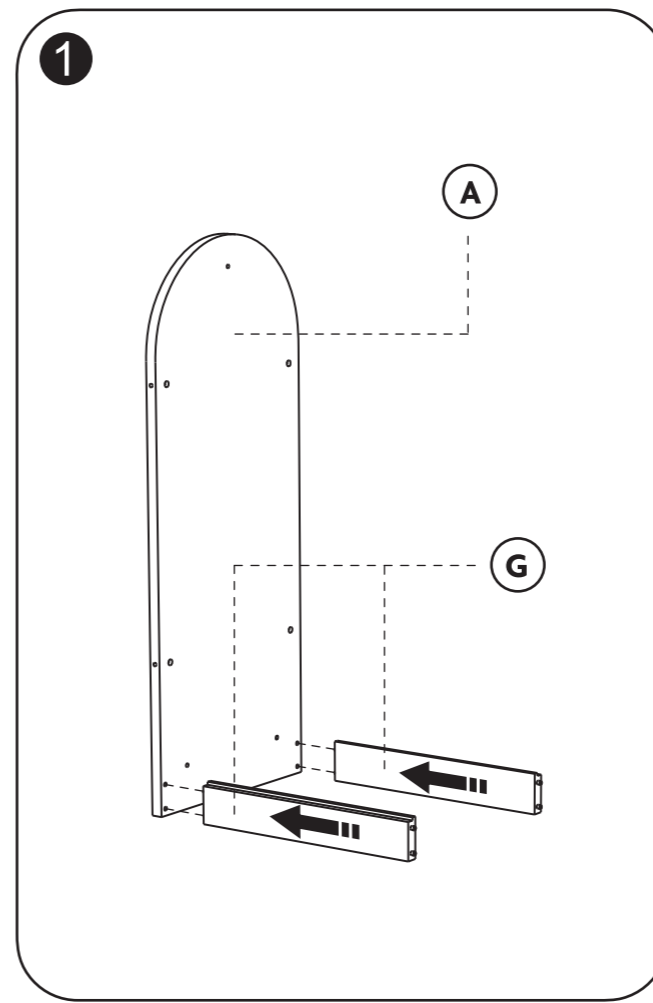

Bouwmatten-kleedjesrek Building mat-carpet rack

E009137

leeftijd
age **3-8**

Let op: bestudeer deze bouwhandleiding zorgvuldig vóór montage. Montage alleen door volwassenen. SVP deze informatie bewaren ter referentie.
NOTE: Please read instructions before starting to assemble. Adult assembly required. Please retain this information for reference.

1

2

3