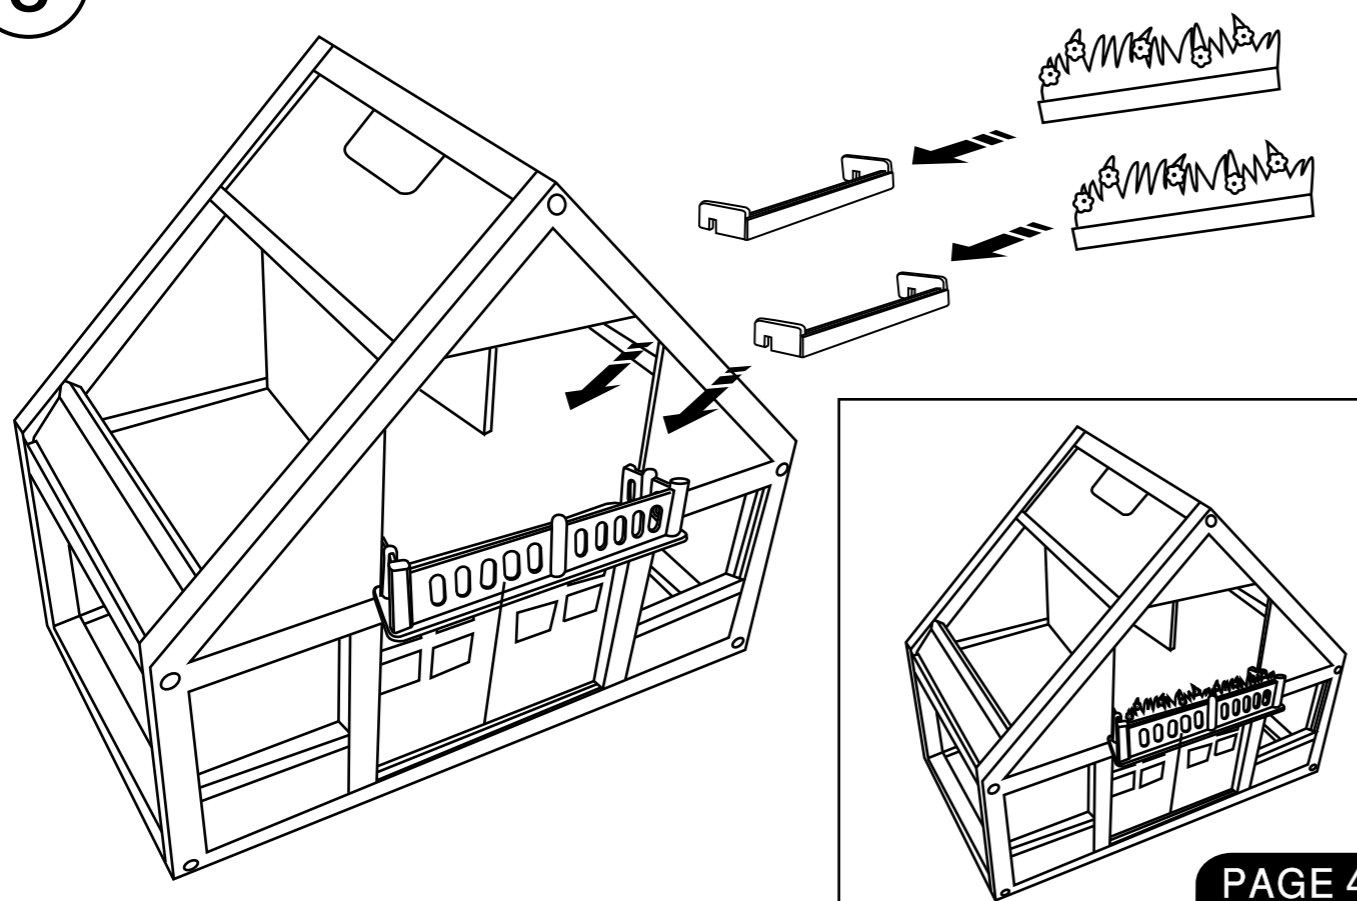

7

8

PAGE 4

Poppenhuis Educo
Dolls house

525.016

leeftijd age 3+

Let op: bestudeer deze bouwhandleiding zorgvuldig voor montage. Montage alleen door volwassenen.
NOTE: Please read instructions before starting to assemble. Adult assembly required.