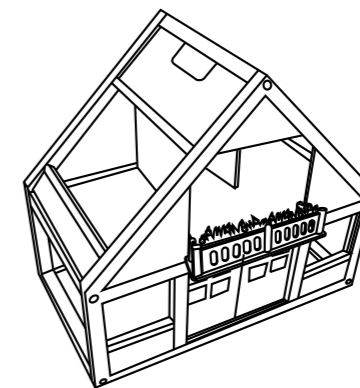

7

8

PAGE 4

Poppenhuis Educo
Dolls house

525.016

leeftijd age 3+

Let op: bestudeer deze bouwhandleiding zorgvuldig voor montage. Montage alleen door volwassenen.
NOTE: Please read instructions before starting to assemble. Adult assembly required.

<p>(A) x1</p>	<p>(B) x1</p>	<p>(C) x1</p>
<p>(D) x2</p>	<p>(E) x1</p>	<p>(F) x1</p>
<p>(G) x2</p>	<p>(H) x2</p>	<p>(I) x2</p>
<p>(J) x1</p>	<p>(K) 4 cm x10</p>	<p>(L) x1</p>

661200 v1.0 090727

PAGE 1