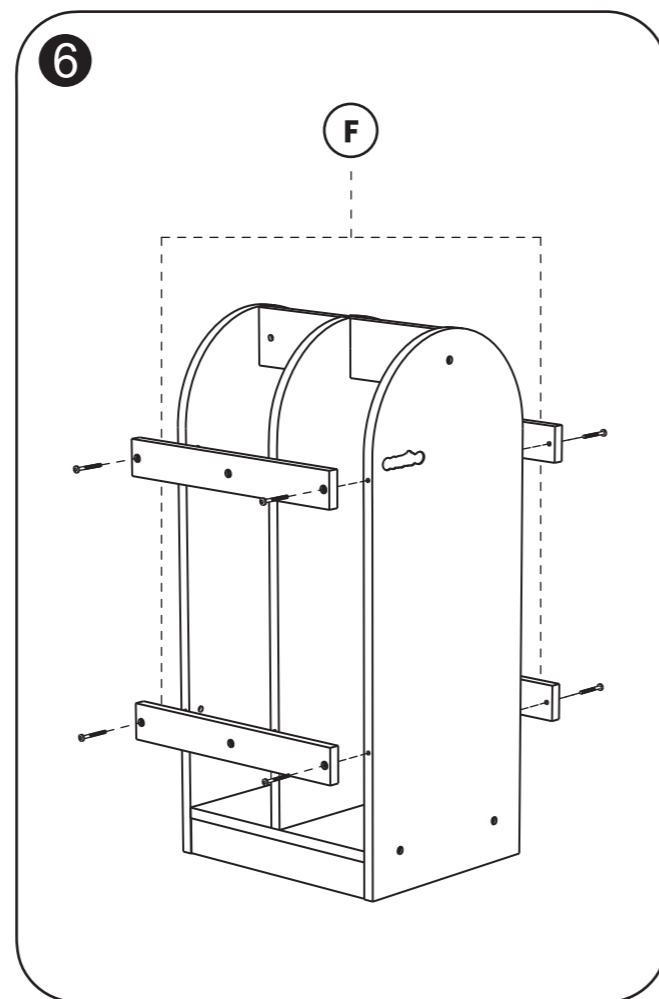

3

660588 V3.0_080918