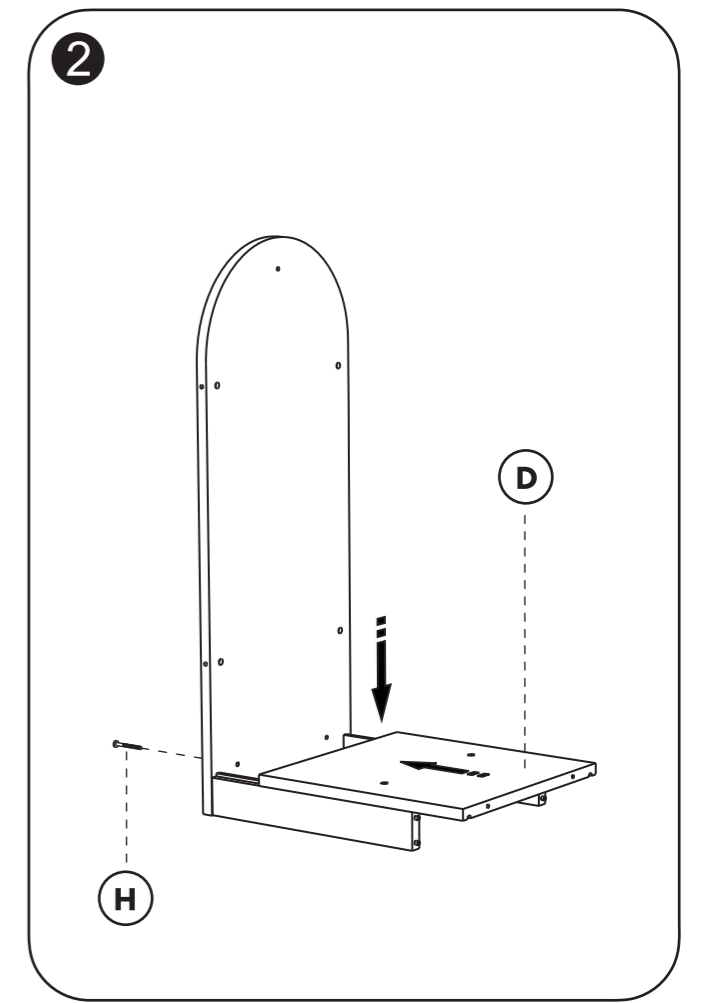

Bouwmatten-kleedjesrek

Building mat-carpet rack

009.137

leeftijd **3-8**

Let op: bestudeer deze bouwhandleiding zorgvuldig voor montage. Montage alleen door volwassenen.
NOTE: Please read instructions before starting to assemble. Adult assembly required.

A X1	B X1	C X1
D X1	E X1	F X4
G X2	H X18	I X1

1

2