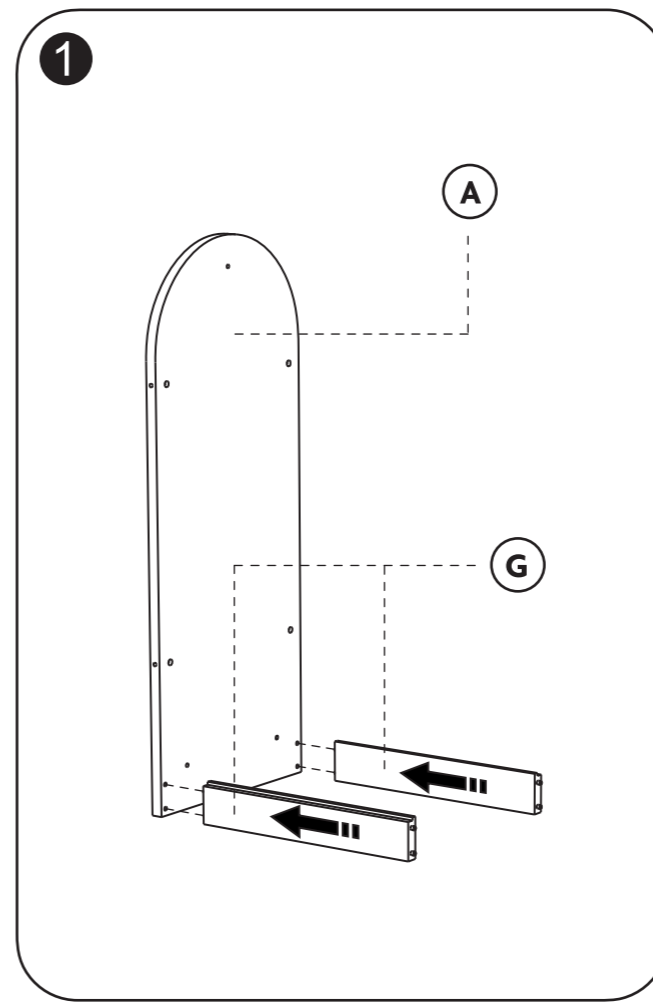

Bouwmatten-kleedjesrek

Building mat-carpet rack

009.137

leeftijd **3-8**

Let op: bestudeer deze bouwhandleiding zorgvuldig voor montage. Montage alleen door volwassenen.
 NOTE: Please read instructions before starting to assemble. Adult assembly required.

A X1	B X1	C X1
D X1	E X1	F X4
G X2	H X18	I X1

1

2

3

660588 V3.0_080918