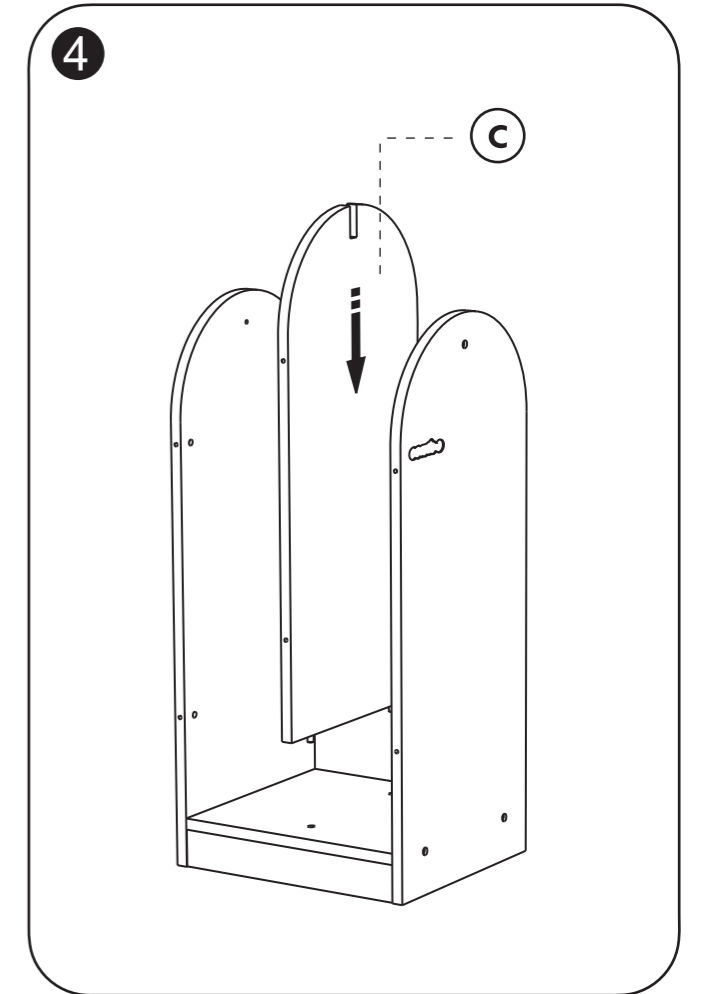

Bouwmatten-kleedjesrek

Building mat-carpet rack

009.137

leeftijd **3-8**

Let op: bestudeer deze bouwhandleiding zorgvuldig voor montage. Montage alleen door volwassenen.
NOTE: Please read instructions before starting to assemble. Adult assembly required.

A X1	B X1	C X1
D X1	E X1	F X4
G X2	H X18	I X1

1

2