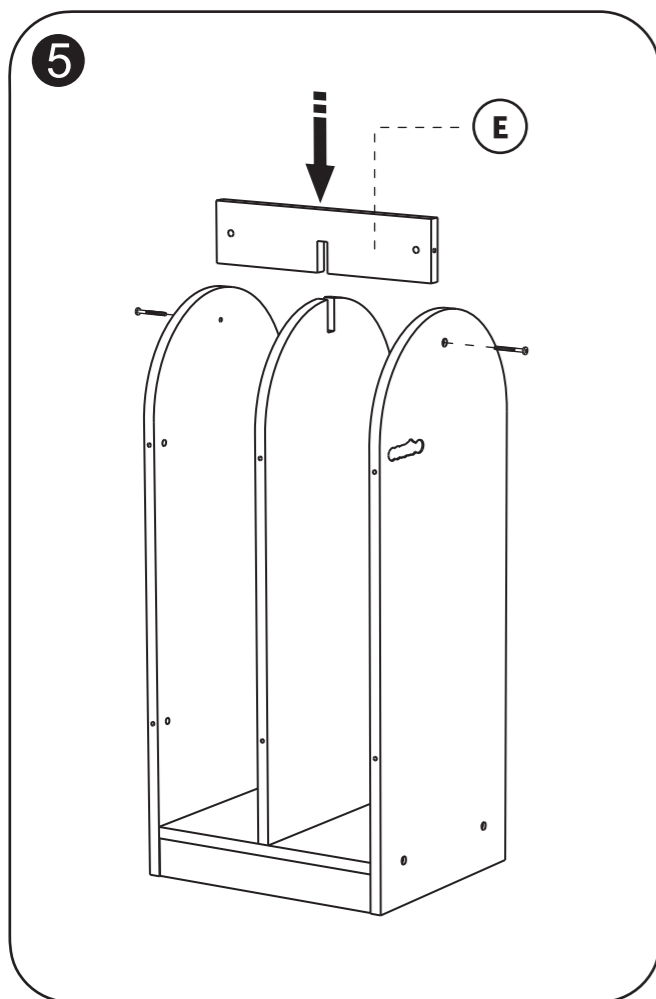

3

660588 V3.0_080918