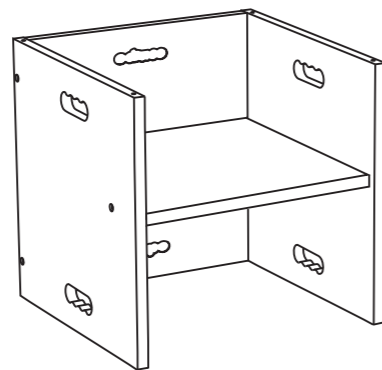

Kubenstoel

Cube chair

523.098

leeftijd
age **3-7**

Let op: bestudeer deze bouwhandleiding voor montage. Montage alleen door volwassenen. SVP deze informatie bewaren ter referentie.
 NOTE: Please read instructions before starting to assemble. Adult assembly required. please retain this information for reference.

<p>A</p> <p>X1</p>	<p>B</p> <p>X1</p>
<p>C</p> <p>X1</p> <p>Left Links</p>	<p>D</p> <p>X1</p> <p>Right Rechts</p>
<p>E</p> <p>307620 M5X40</p> <p>X6</p>	<p>F</p> <p>Tool</p> <p>X1</p>