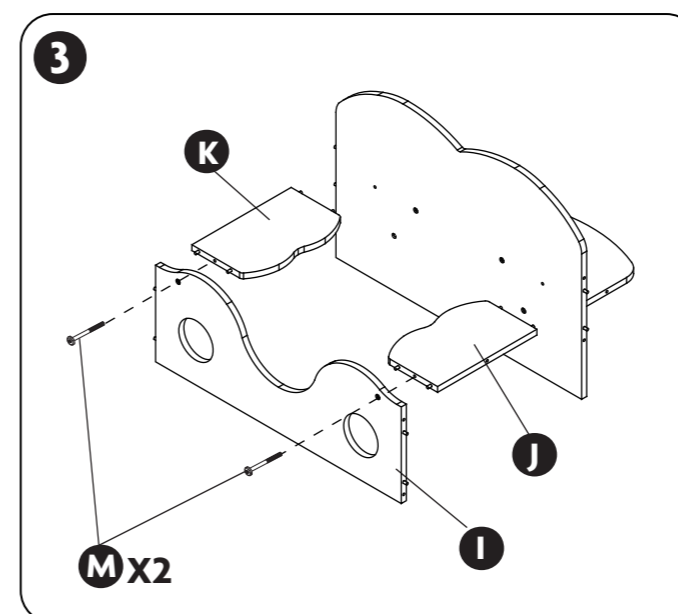

662023 V1.0 111221