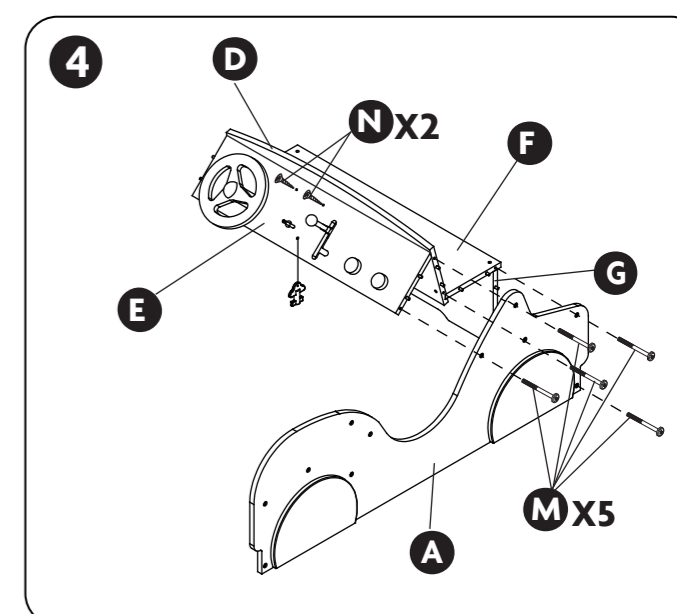

662023 V1.0 111221