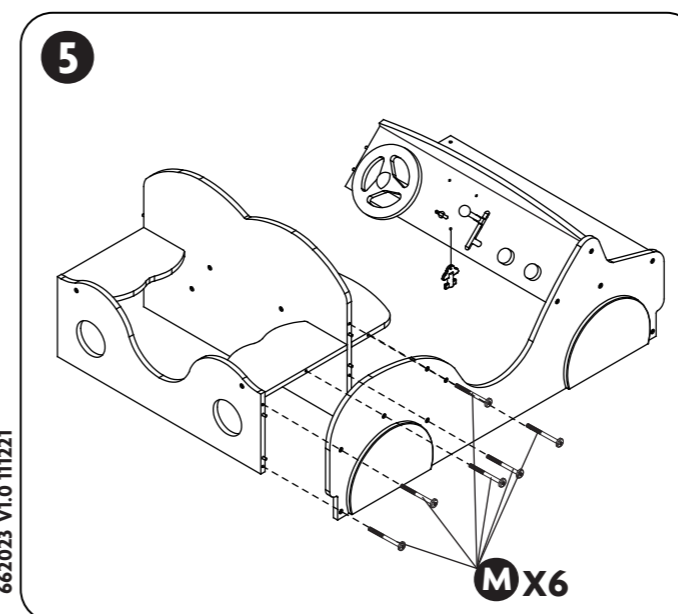

662023 V1.0 111221