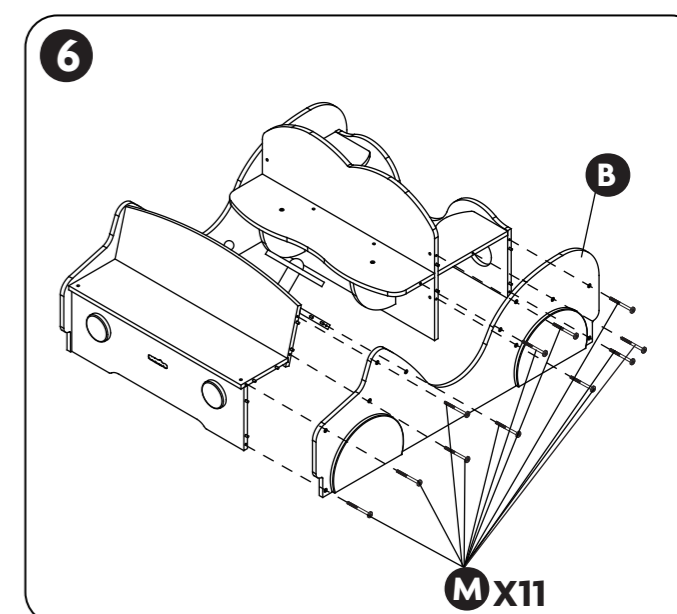

662023 V1.0 111221