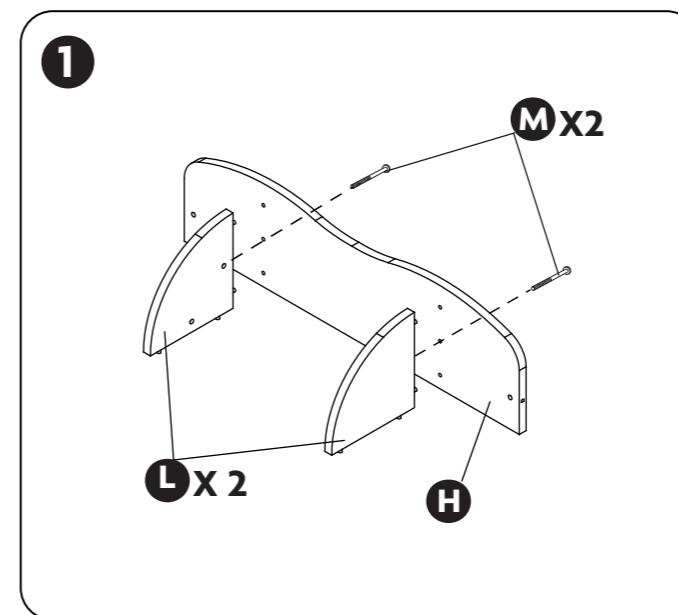

662023 V1.0 111221