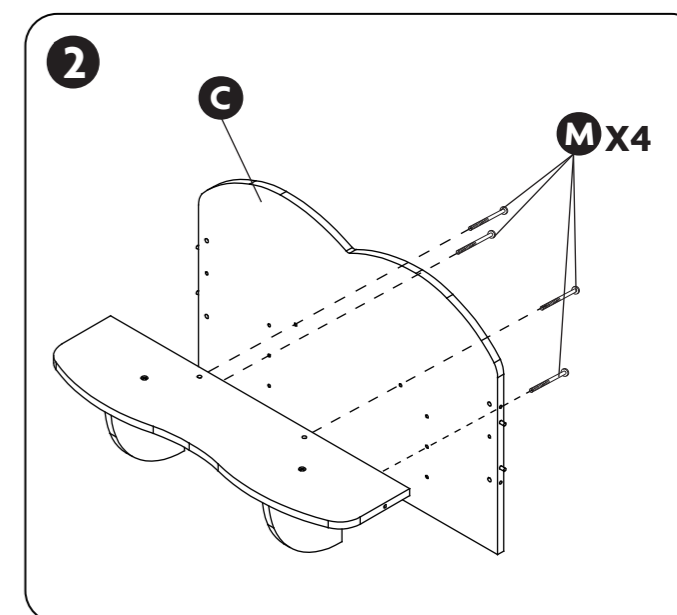

662023 V1.0 111221