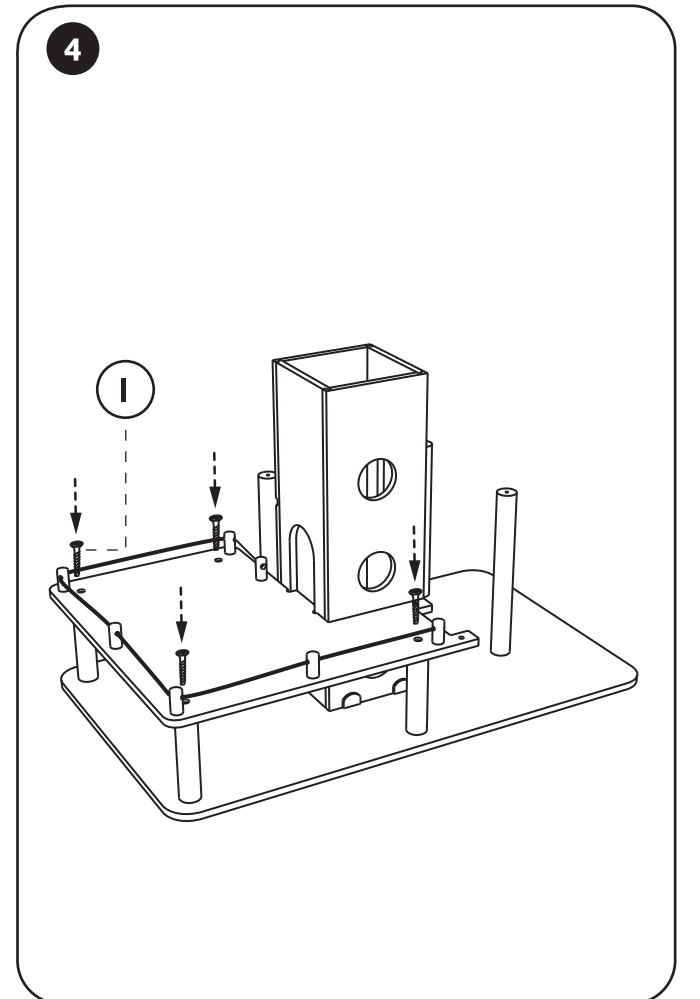

Houten garage

Wooden garage

525.027

leeftijd **3+**

Let op: bestudeer deze bouwhandleiding zorgvuldig voor montage. Montage alleen door volwassenen.
NOTE: Please read instructions before starting to assemble. Adult assembly required.

A first floor X1	B X1
C second floor X1	D third floor X1
E X1	F X1
G 300742Ø 20X200 X3	H 300743Ø 20X102 X4
I 301524 M4X20 X18	

1

660511 V4.0 081217

2