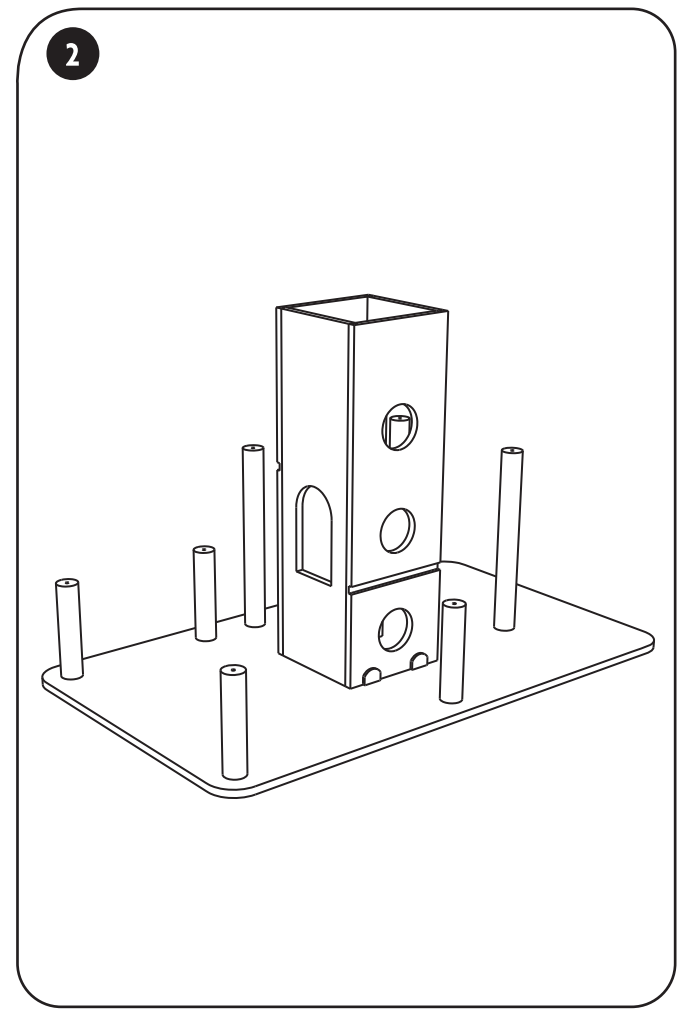

Houten garage

Wooden garage

525.027

leeftijd **3+**

Let op: bestudeer deze bouwhandleiding zorgvuldig voor montage. Montage alleen door volwassenen.
NOTE: Please read instructions before starting to assemble. Adult assembly required.

A first floor X1	B X1
C second floor X1	D third floor X1
E X1	F X1
G 300742Ø 20X200 X3	H 300743Ø 20X102 X4
I 301524 M4X20 X18	

1

660511 V4.0 081217

2