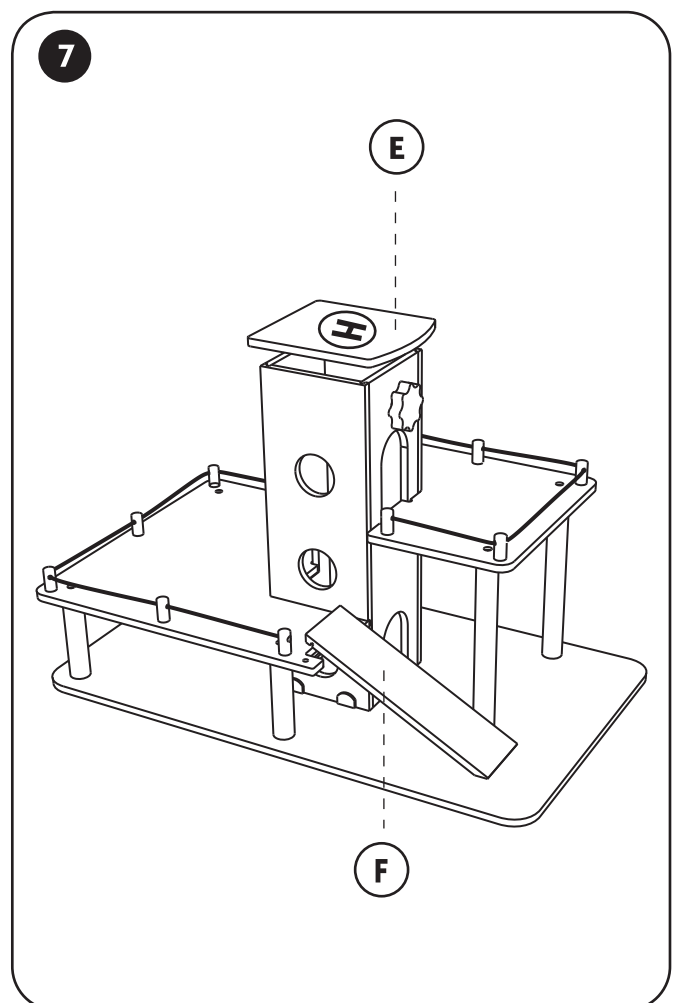

Houten garage

Wooden garage

525.027

leeftijd **3+**

Let op: bestudeer deze bouwhandleiding zorgvuldig voor montage. Montage alleen door volwassenen.
NOTE: Please read instructions before starting to assemble. Adult assembly required.

A first floor X1	B X1
C second floor X1	D third floor X1
E X1	F X1
G 300742Ø 20X200 X3	H 300743Ø 20X102 X4
I 301524 M4X20 X18	

1

660511 V4.0 081217

2

3