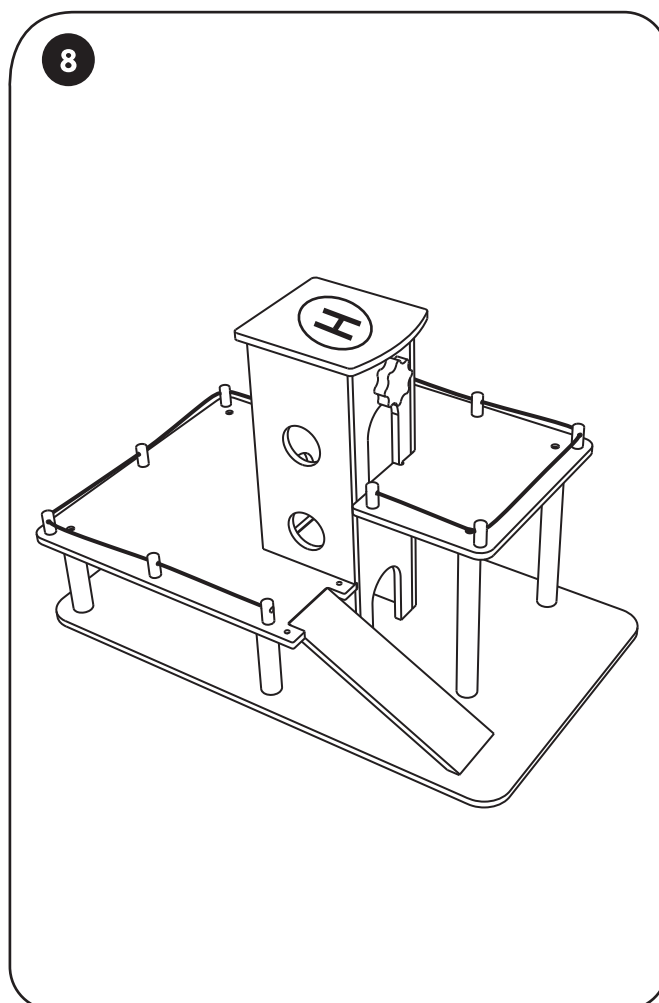

Houten garage

Wooden garage

525.027

leeftijd **3+**

Let op: bestudeer deze bouwhandleiding zorgvuldig voor montage. Montage alleen door volwassenen.
NOTE: Please read instructions before starting to assemble. Adult assembly required.

A first floor X1	B X1
C second floor X1	D third floor X1
E X1	F X1
G 300742Ø 20X200 X3	H 300743Ø 20X102 X4
I 301524 M4X20 X18	

1

660511 V4.0 081217

2

3